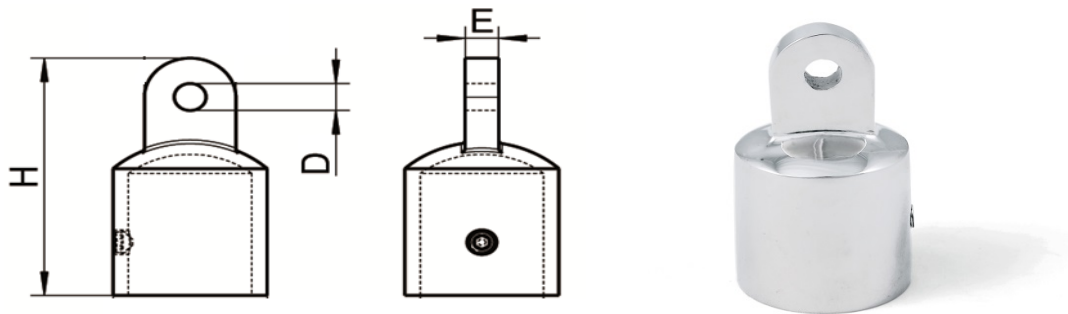

ART. 8270

Cappuccio terminale con occhiello per tendalini , microfusione, lucido AISI316

Eye end caps for bimini, investment casting, polished AISI316

Codice Articolo Item Number	TubeØ (mm)	D (mm)	E (mm)	H (mm)	 Box	 Master carton	 Pallet
82702000004	20	6,6	7	55	10	200	8000
82702200004	22	6,6	7	58	10	100	4000
82702500004	25	6,6	7	58	10	100	4000
82703000004	30	6,6	7	58	10	60	2400

Attenzione!!! Le dimensioni riportate nelle schede tecniche, possono subire variazioni minime da lotto a lotto e a seconda della produzione.

Pay attention!! The dimensions shown in the data sheets are subject to minimal variations (different production line batch).